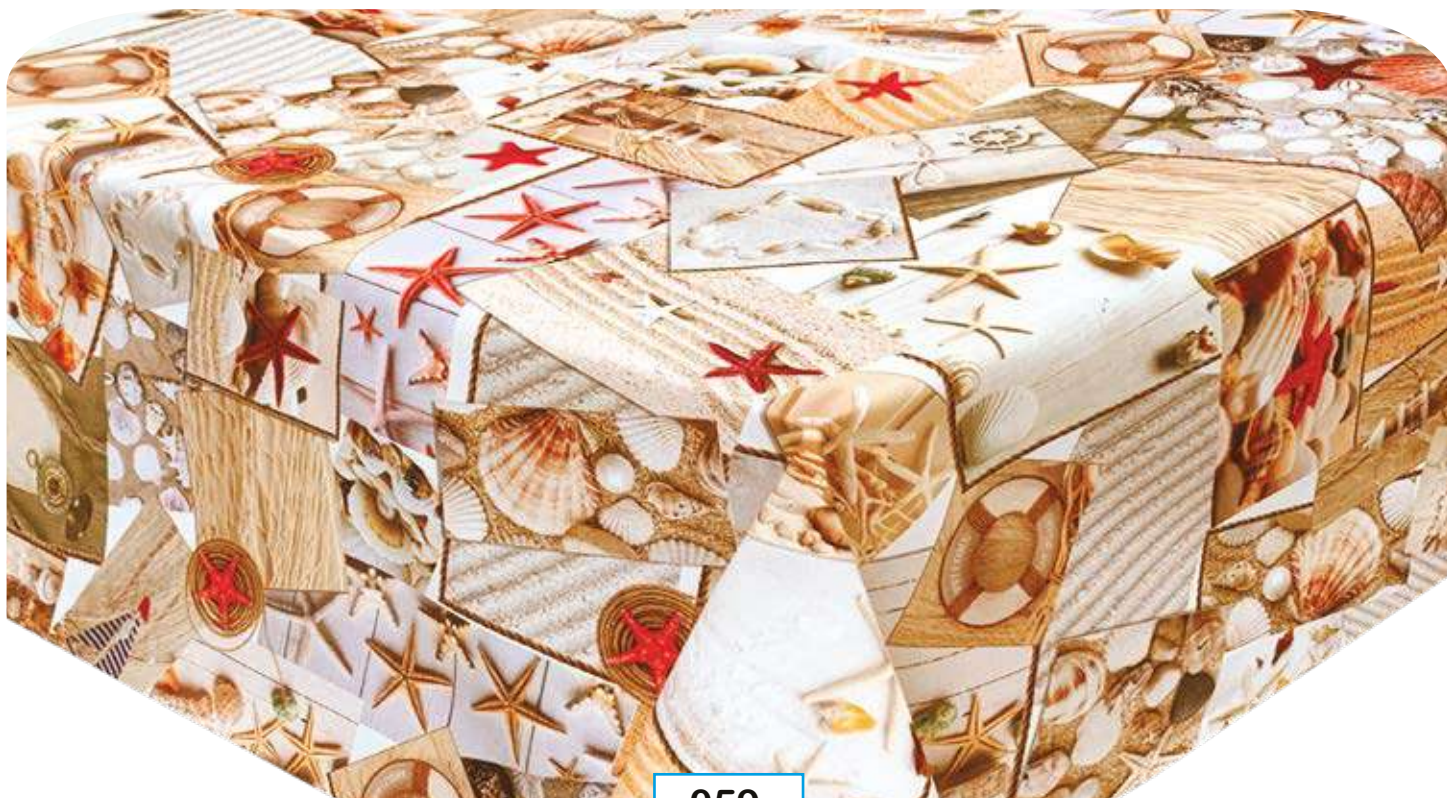

D4071

tessuto stampato - cotone 70% poliestere 30%
con trattamento antimacchia

LONE DIGITAL

cm 140 cod 140 611

D4072

CARAIBI

cm 140 cod 140 614

059