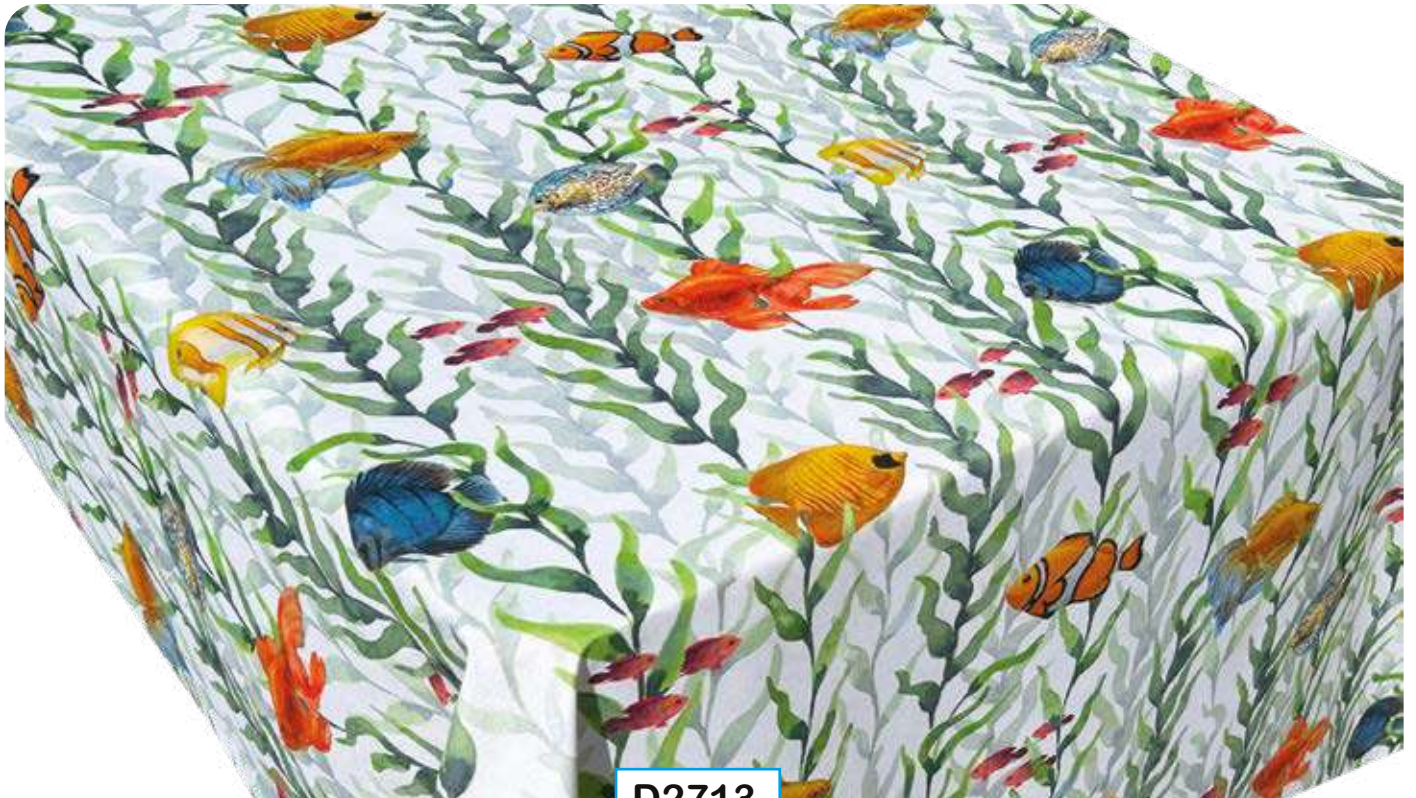

tessuto stampato - cotone 70% poliestere 30%
con trattamento antimacchia

LONE

cm 140 cod 140 609

L199

L201

L202

tessuto stampato - cotone 70% poliestere 30%
con trattamento antimacchia

D2713

D4071

tessuto stampato - cotone 70% poliestere 30%
con trattamento antimacchia

LONE DIGITAL

cm 140 cod 140 611

D4072

CARAIBI

cm 140 cod 140 614

059

sky blue

904

PESO WEIGHT	g/m ²	740 ± 20	
ESPEJOR THICKNESS	mm	1,10 ± 0,10	
ANCHO WIDTH	cm	140-145	
TEXTIL TEXTILE	%	13 ± 5	100%PE
SINTÉTICO SYNTHETIC	%	87 ± 5	100%PVC

FUTURA

REACH CONFORME

cm 140 cod 140 741