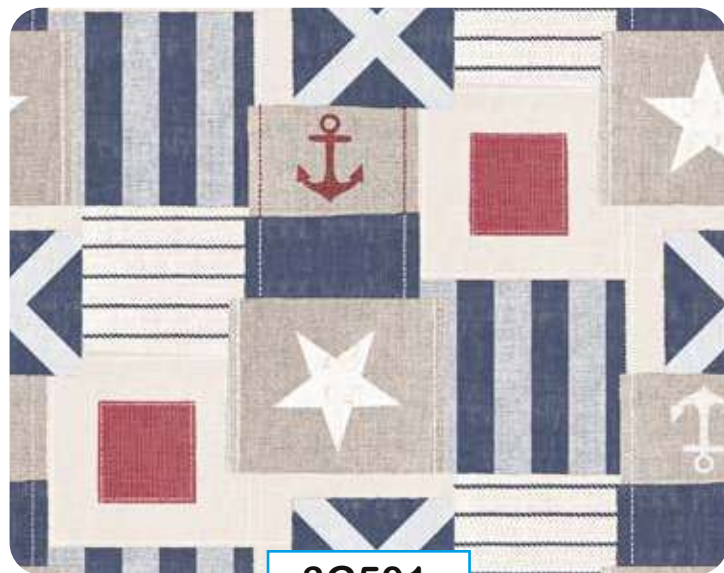

FUTURA

REACH CONFORME

cm 140 cod 140 741

3G501