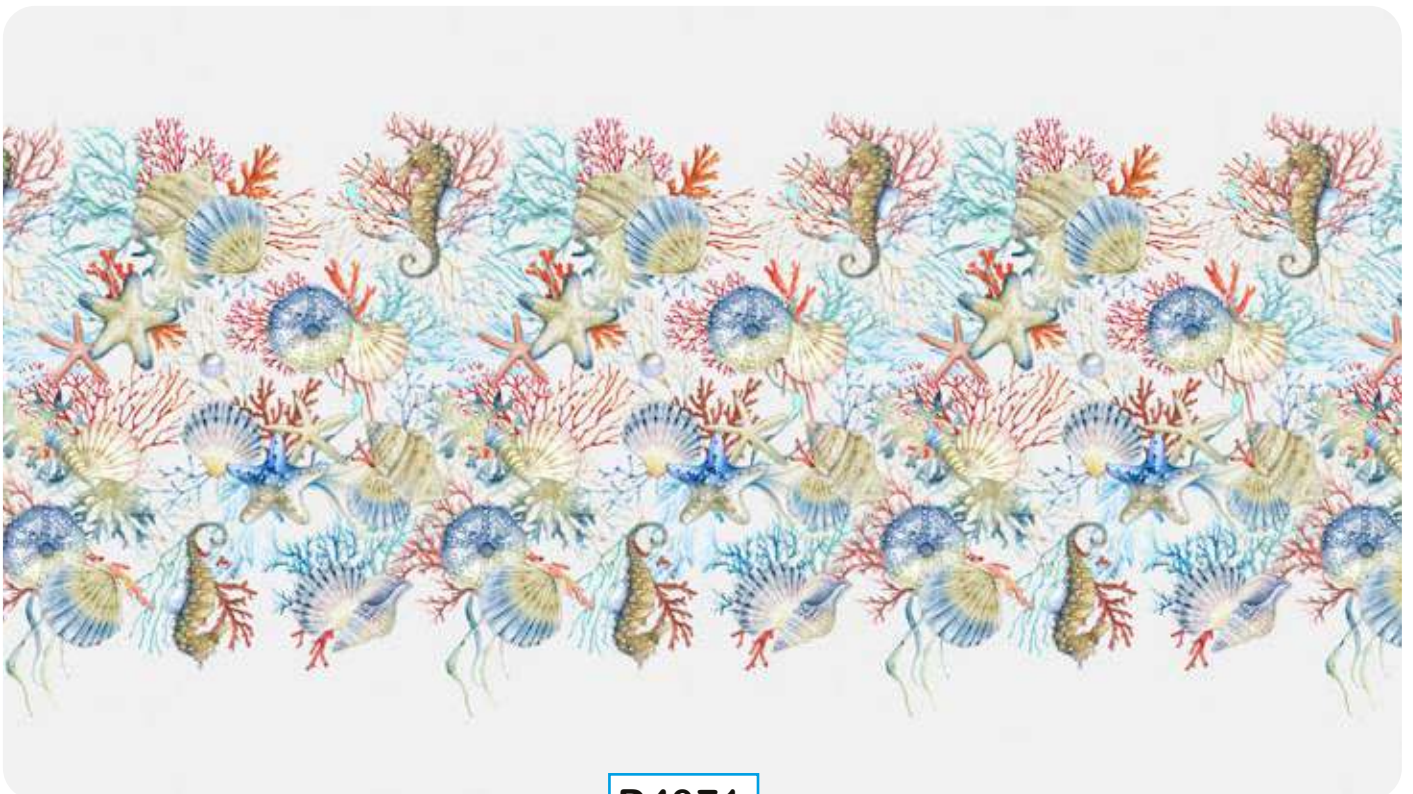

tessuto stampato - cotone 70% poliestere 30%
con trattamento antimacchia

LONE

cm 140 cod 140 609

L199

L201

L202

tessuto stampato - cotone 70% poliestere 30%
con trattamento antimacchia

D2713

D4071

tessuto stampato - cotone 70% poliestere 30%
con trattamento antimacchia

LONE DIGITAL

cm 140 cod 140 611

D4072

CARAIBI

cm 140 cod 140 614

059